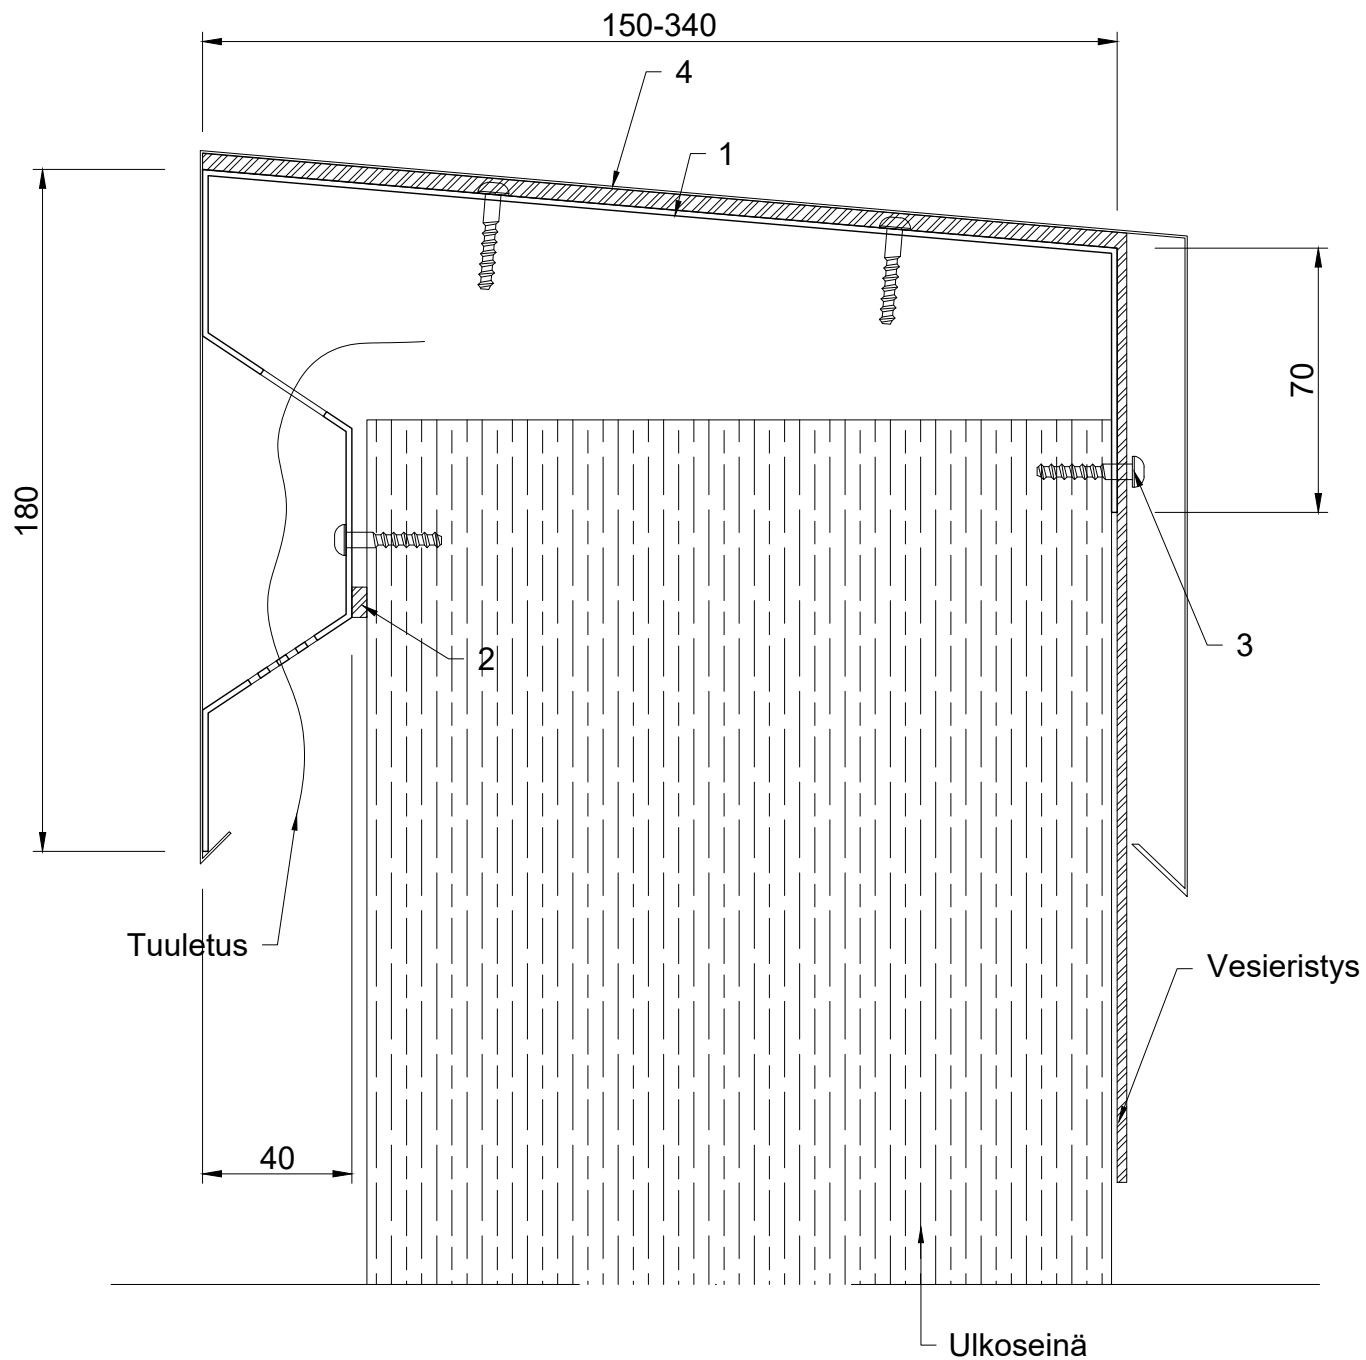

- 1-RipRap sinkitty teräspelti 1,5 mm
- 2-Tiivistenauha
- 3-Ruuvikiinnitys Zn, maalattu / RST Ruuvi (painekyllästetty puu)
- 4-Sinkitty muovipinnoitettu teräspelti 0,6 mm

Name:	Riprap PUU
Drawn by:	RIPATTI Oy
Scale:	M 1:2
Date:	14.12.2016
Rev.date:	